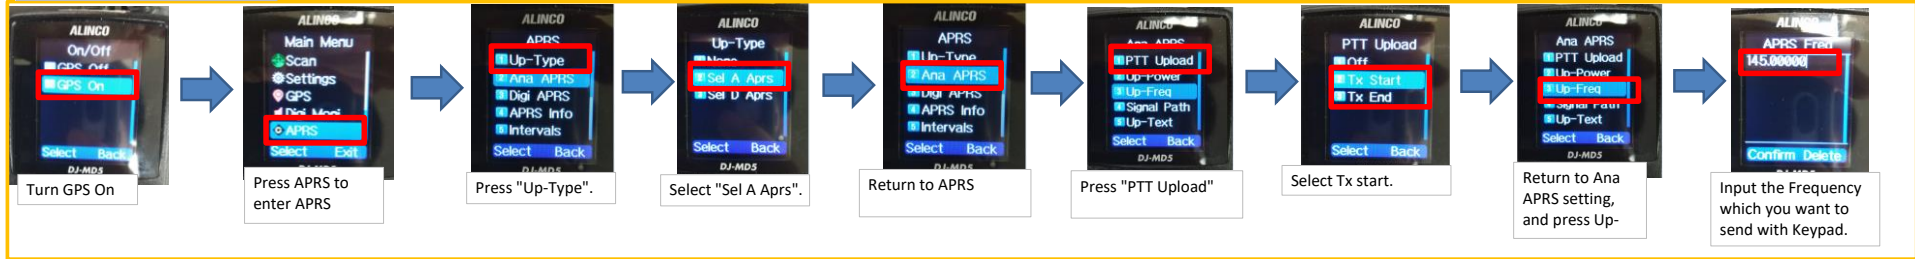

Analog APRS setting

Digital APRS setting